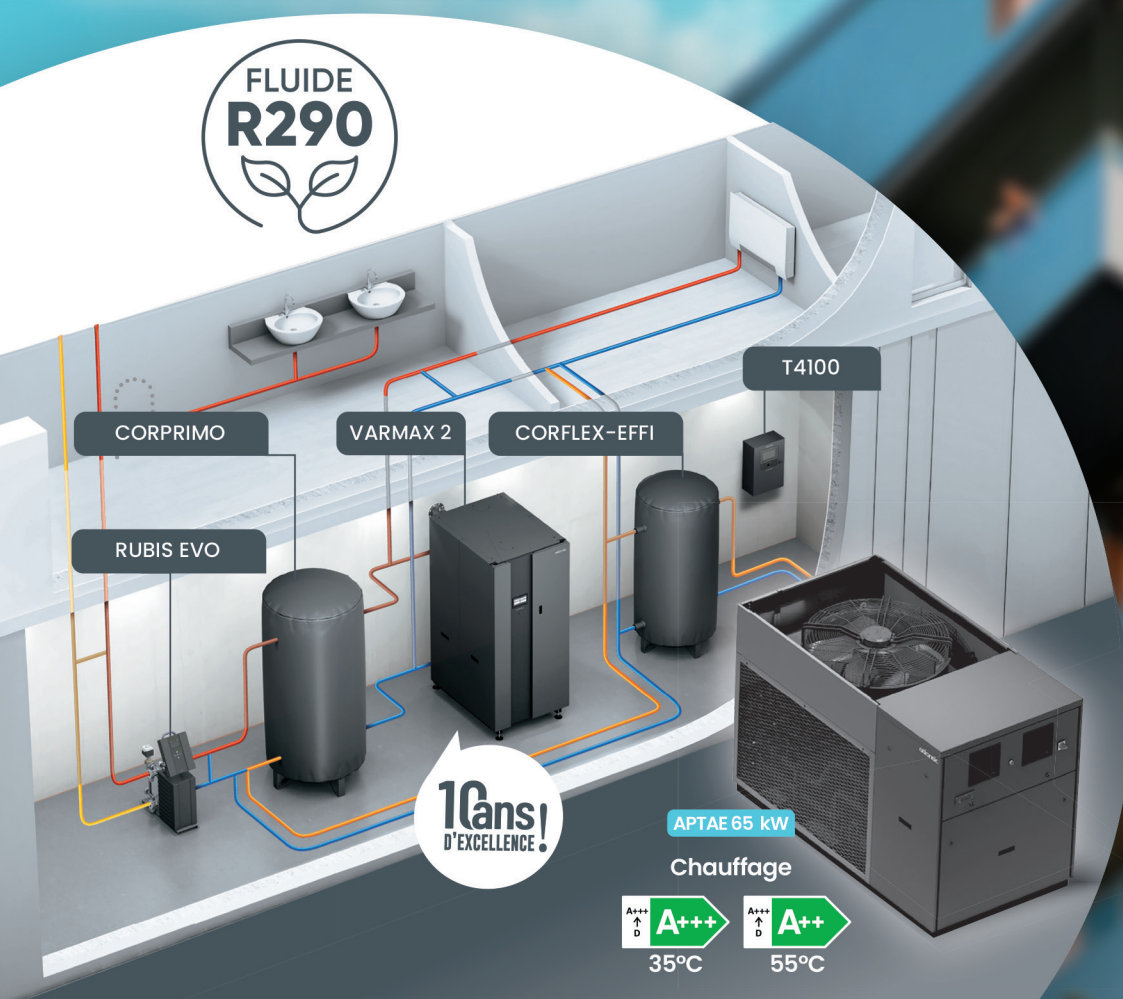

NOUVELLES POMPES À CHALEUR COLLECTIVES AIR /EAU APTAE

La force de l'expertise pour la transition bas-carbone de vos bâtiments

NOTRE OFFRE SYSTÈMES

- Solutions 100 % thermo
- Solutions hybrides

NOTRE OFFRE SERVICES